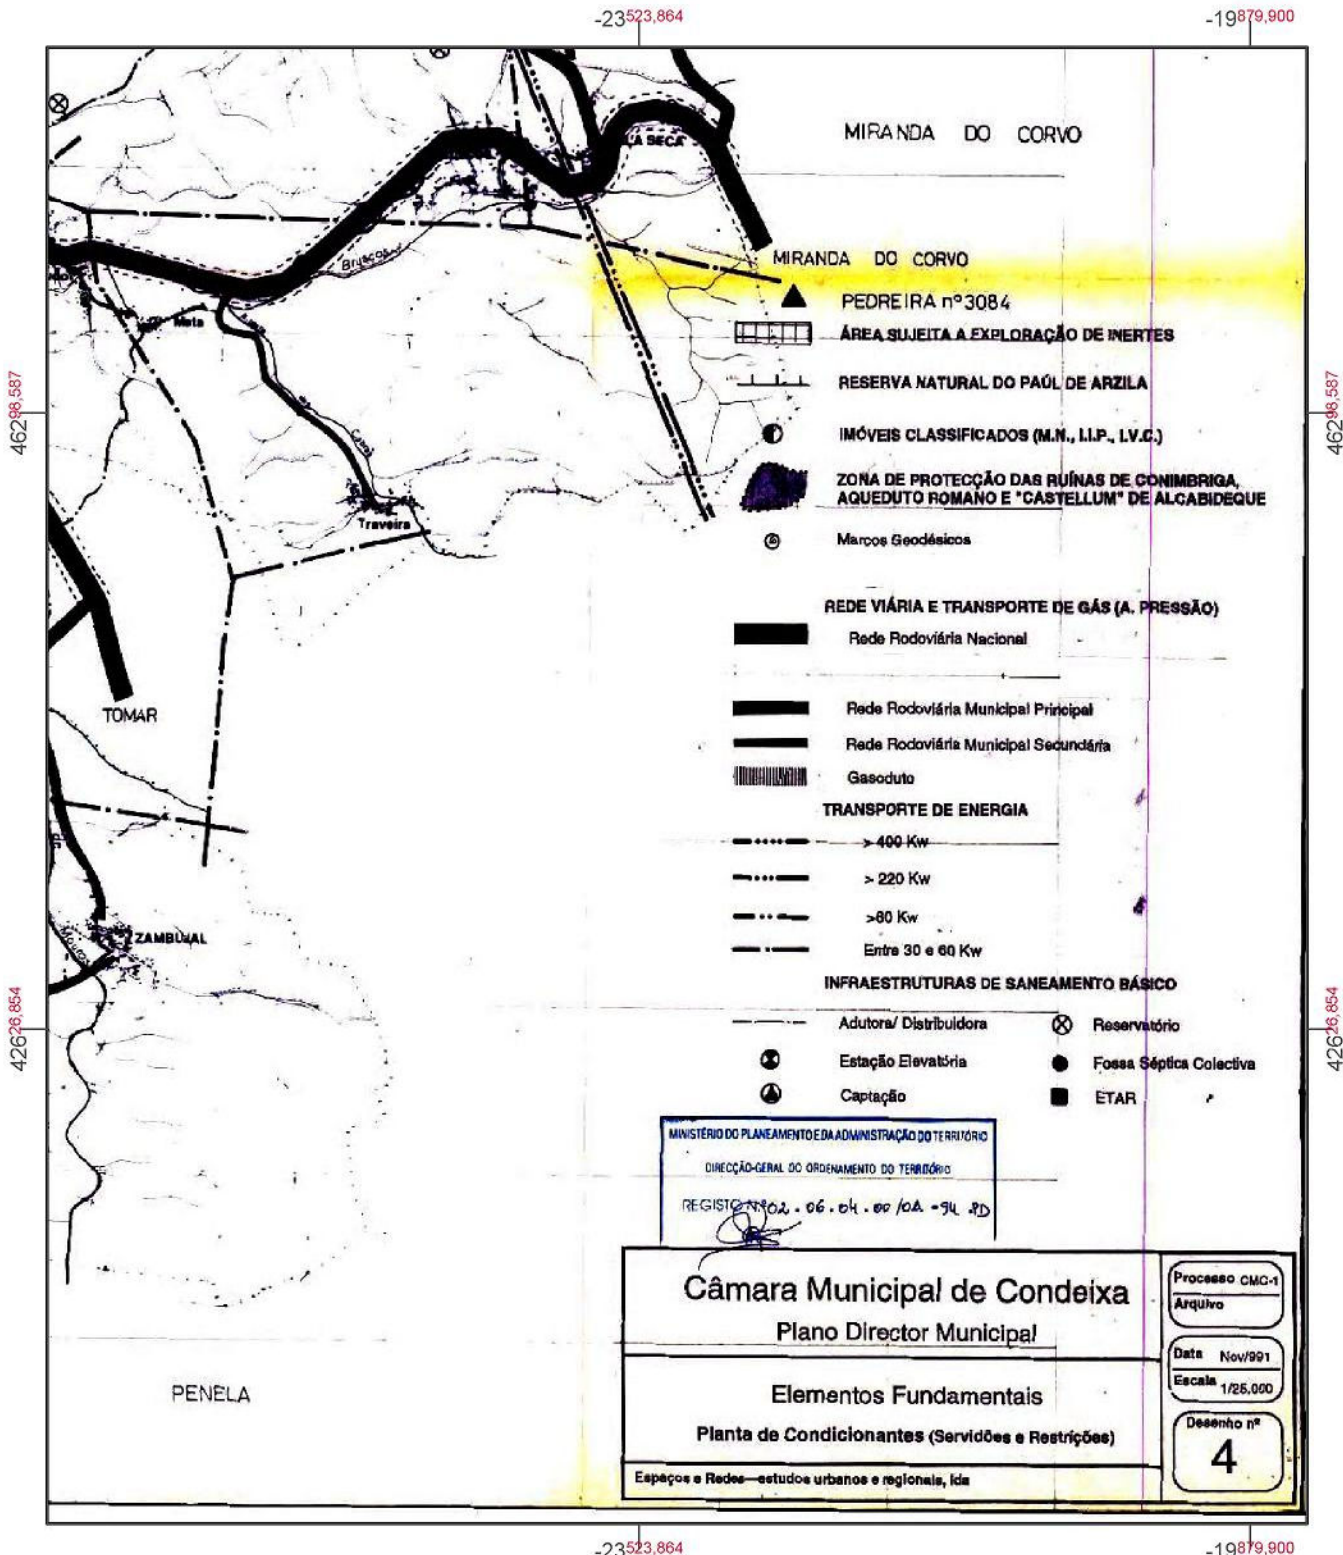

Local: _____

Sistema de Projecção: Datum_73_Hayford_Gauss_IPCC
 Projecção: Transverse_Mercator
 Sistema de Coordenadas Geográficas: GCS_Datum_73
 Datum: D_Datum_73
 Meridiano de Referência: Greenwich

Escala: 1:45.000