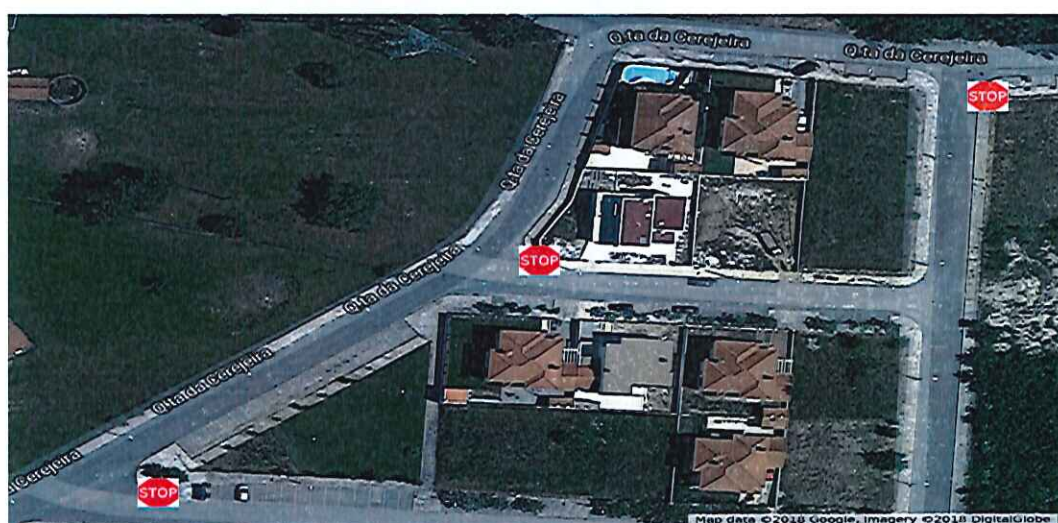

COMUNICADO

Trânsito – Colocação de Sinalética

António Lázaro Ferreira, Vereador da Câmara Municipal de Condeixa-a-Nova, de acordo com o artigo 16º do regulamento municipal, informa a população que nos locais identificados nos mapas vai ser colocada nova sinalética.

a) Urbanização Quinta da Cerejeira

– Colocação de sinais B2 (STOP)

b) Eira Pedrinha, Rua da Costa de Cima

– Colocação de sinal C16 (estacionamento proibido)

MUNICÍPIO DE CONDEIXA-A-NOVA

Câmara Municipal de Condeixa-a-Nova

c) Condeixa-a-Nova, Rua Manuel Ramalho (junto à Santa Casa)

– Retirar sinal 10A (excepto residentes)

d) Condeixa-a-Nova, Rua Dr. Alfredo Pires de Miranda, o trânsito passará a ser feito nos dois sentidos do Mercado até à entrada do parque do primeiro prédio

- Colocar sinal H3 (sentido único)
- Colocar sinal H31d (dois sentidos de trânsito)

MUNICÍPIO DE CONDEIXA-A-NOVA

Câmara Municipal de Condeixa-a-Nova

- e) **Condeixa-a-Nova, Rua dos Silvais**, Circulação passará a ser feita no sentido Silvais para o Estádio Municipal
- Colocação sinal H3 (Sentido único)
 - Colocar sinal H31d (dois sentidos de trânsito)
 - Colocação sinal C1 (Sentido proibido)
 - Colocação sinal D1E (Sentido obrigatório)
 - Colocação de sinais B2 (STOP)