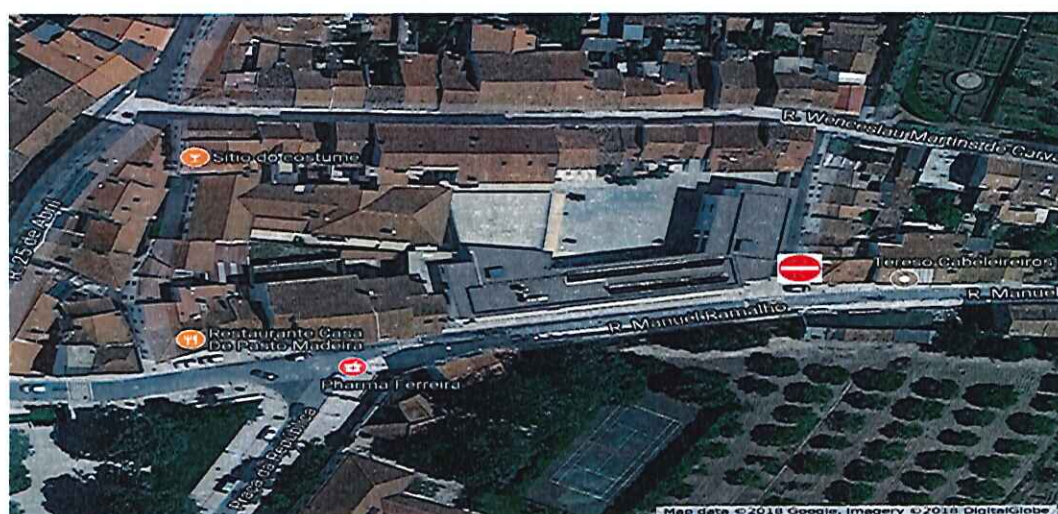

COMUNICADO

Trânsito – Colocação de Sinalética

António Lázaro Ferreira, Vereador da Câmara Municipal de Condeixa-a-Nova, de acordo com o artigo 16º do regulamento municipal, informa a população que nos locais identificados nos mapas vai ser colocada nova sinalética.

a) Urbanização Quinta da Cerejeira

– Colocação de sinais B2 (STOP)

b) Eira Pedrinha, Rua da Costa de Cima

– Colocação de sinal C16 (estacionamento proibido)

MUNICÍPIO DE CONDEIXA-A-NOVA

Câmara Municipal de Condeixa-a-Nova

c) Condeixa-a-Nova, Rua Manuel Ramalho (junto à Santa Casa)

– Retirar sinal 10A (excepto residentes)

d) Condeixa-a-Nova, Rua Dr. Alfredo Pires de Miranda, o trânsito passará a ser feito nos dois sentidos do Mercado até à entrada do parque do primeiro prédio

- Colocar sinal H3 (sentido único)
- Colocar sinal H31d (dois sentidos de trânsito)

MUNICÍPIO DE CONDEIXA-A-NOVA

Câmara Municipal de Condeixa-a-Nova

- e) **Condeixa-a-Nova, Rua dos Silvais**, Circulação passará a ser feita no sentido Silvais para o Estádio Municipal
- Colocação sinal H3 (Sentido único)
 - Colocar sinal H31d (dois sentidos de trânsito)
 - Colocação sinal C1 (Sentido proibido)
 - Colocação sinal D1E (Sentido obrigatório)
 - Colocação de sinais B2 (STOP)