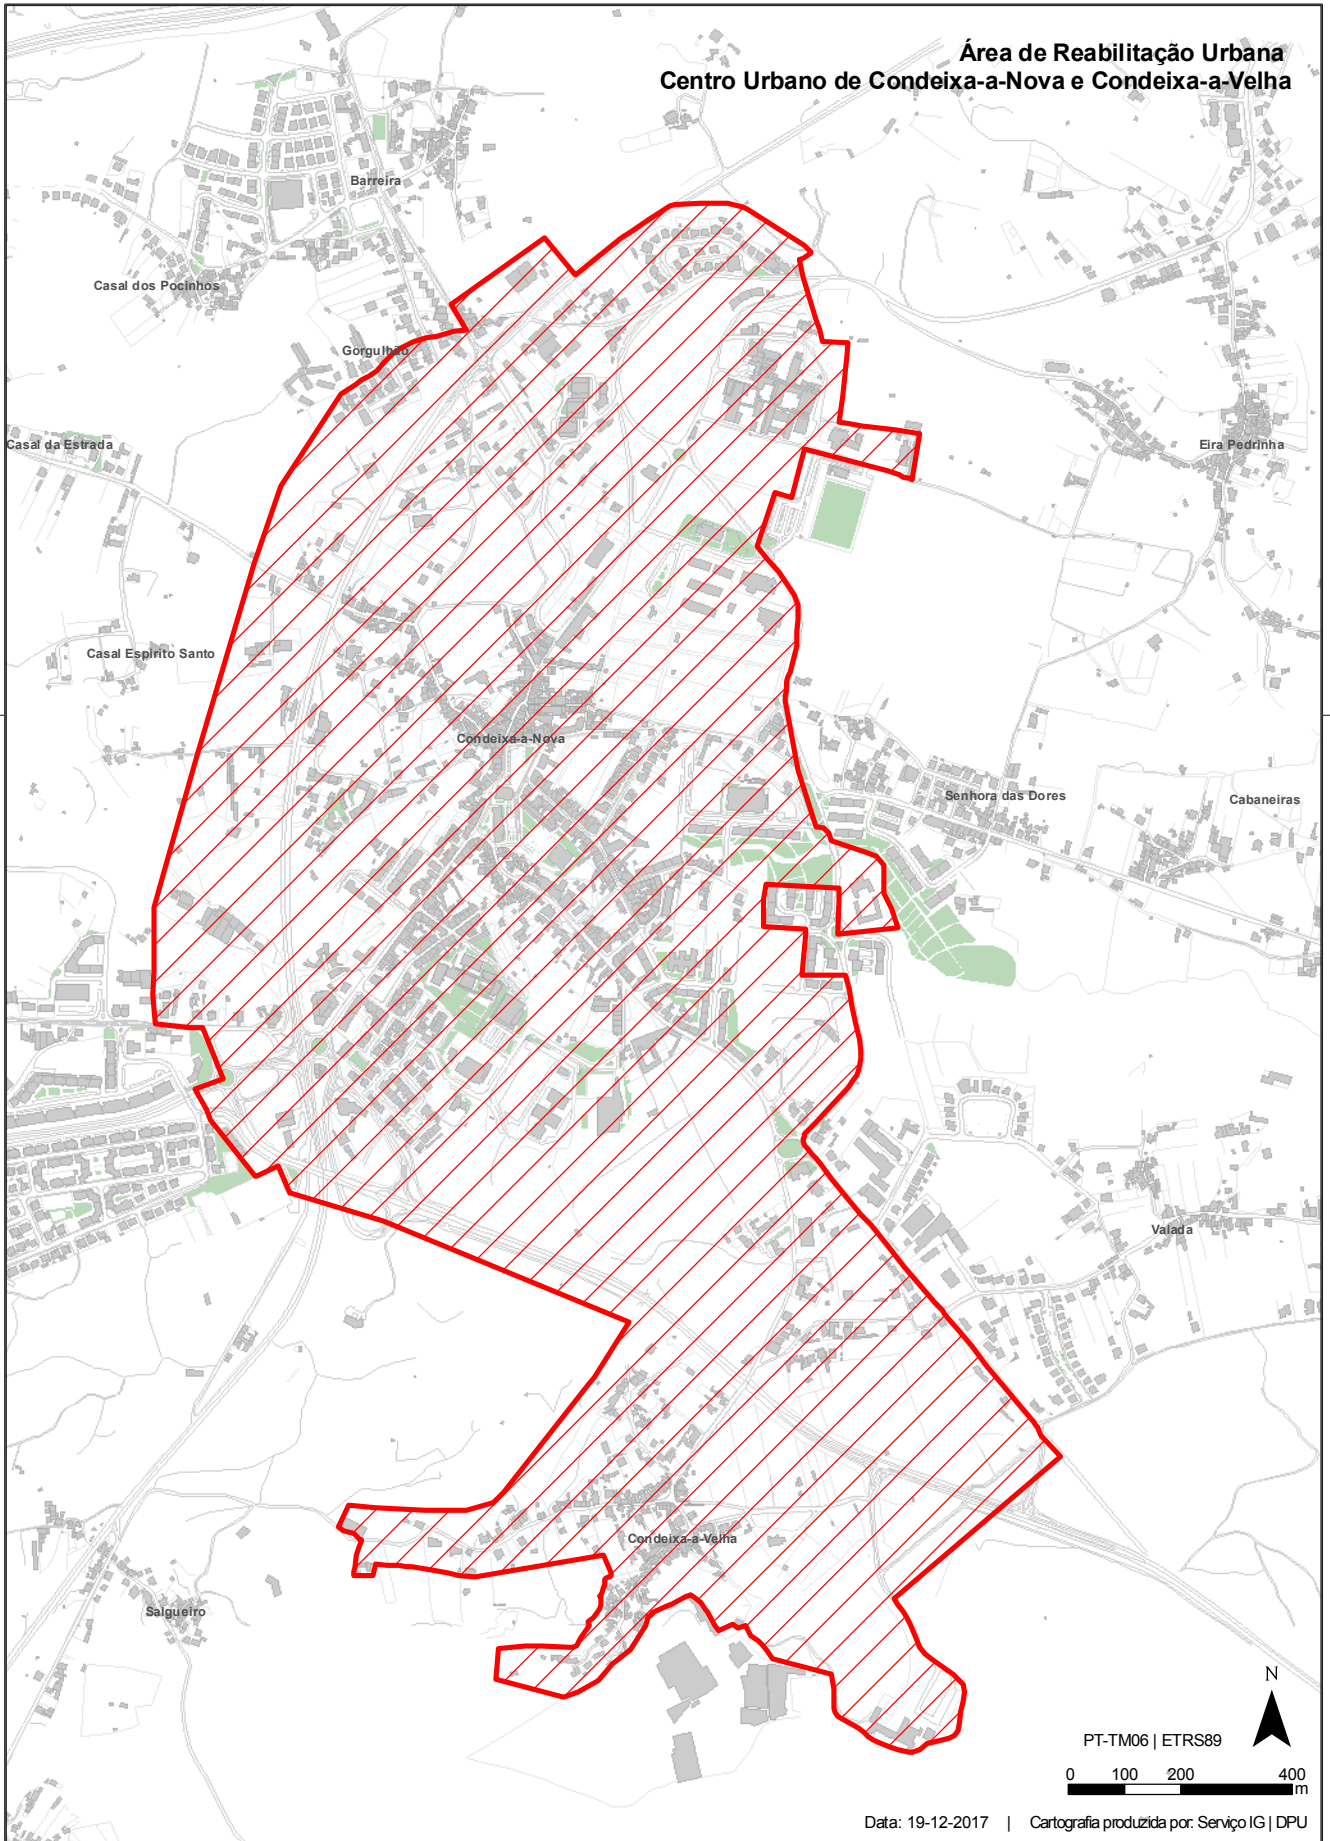

**Legenda**

Área de Reabilitação Urbana

Nome | Área de Intervenção

 ARU | A= 240,22ha

0 3 6 km  
Limite Administrativo | CAOP2016

**Área de Reabilitação Urbana  
Centro Urbano de Condeixa-a-Nova e Condeixa-a-Velha**

49626,164

49626,164

PT-TM06 | ETRS89